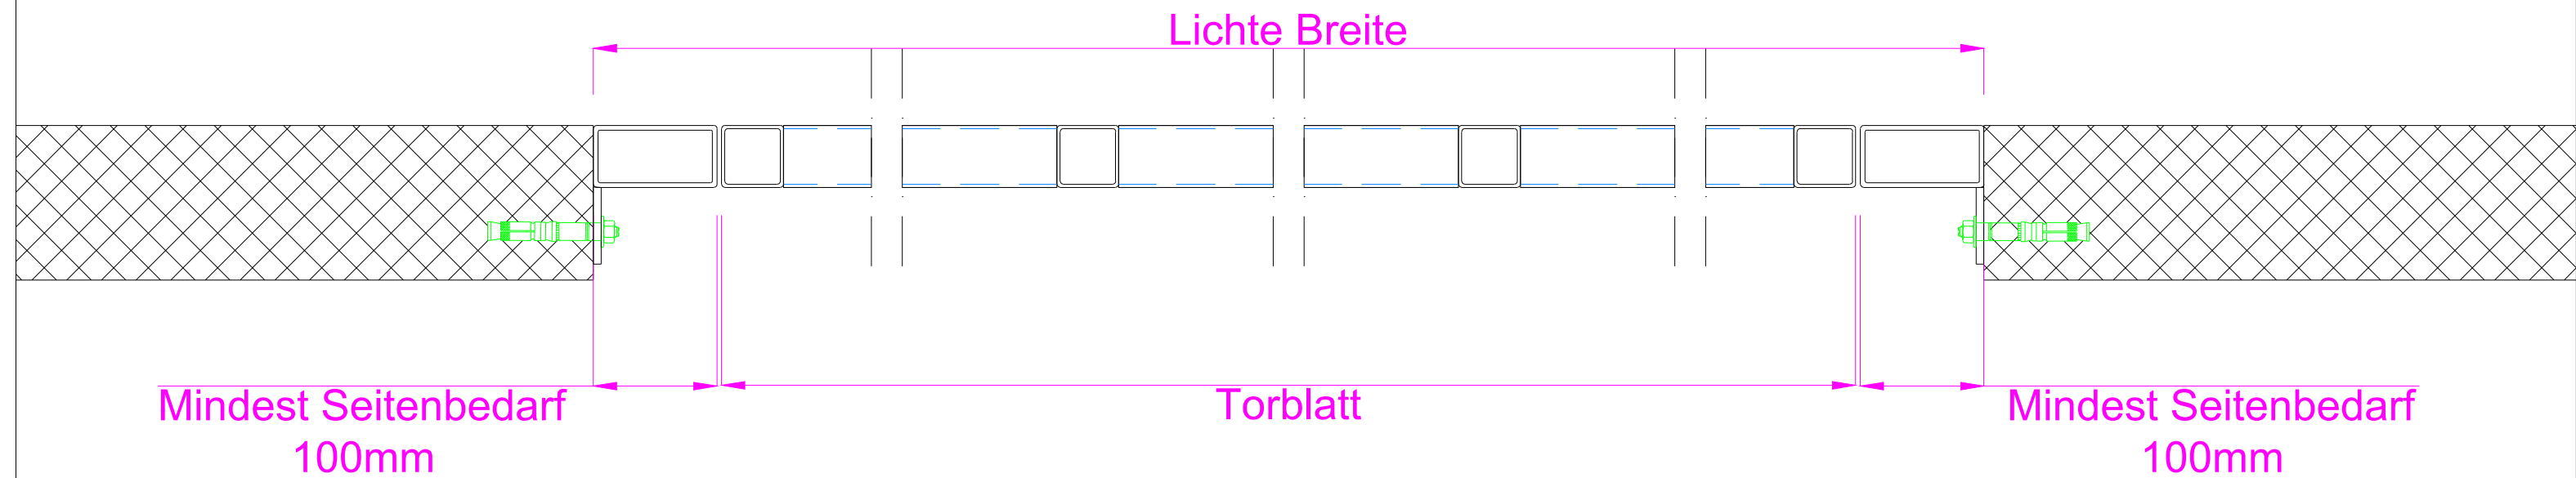

Hydrotool Kipptor HKT

Bedarf Sturz
Montage in der Leibung

Hydrotool Kipptor HKT

Bedarf Seite
Montage in der Leibung

HYDROTOOL AG

Garagentore · Automatik · Service
Hydraulik-Systeme und Wartung