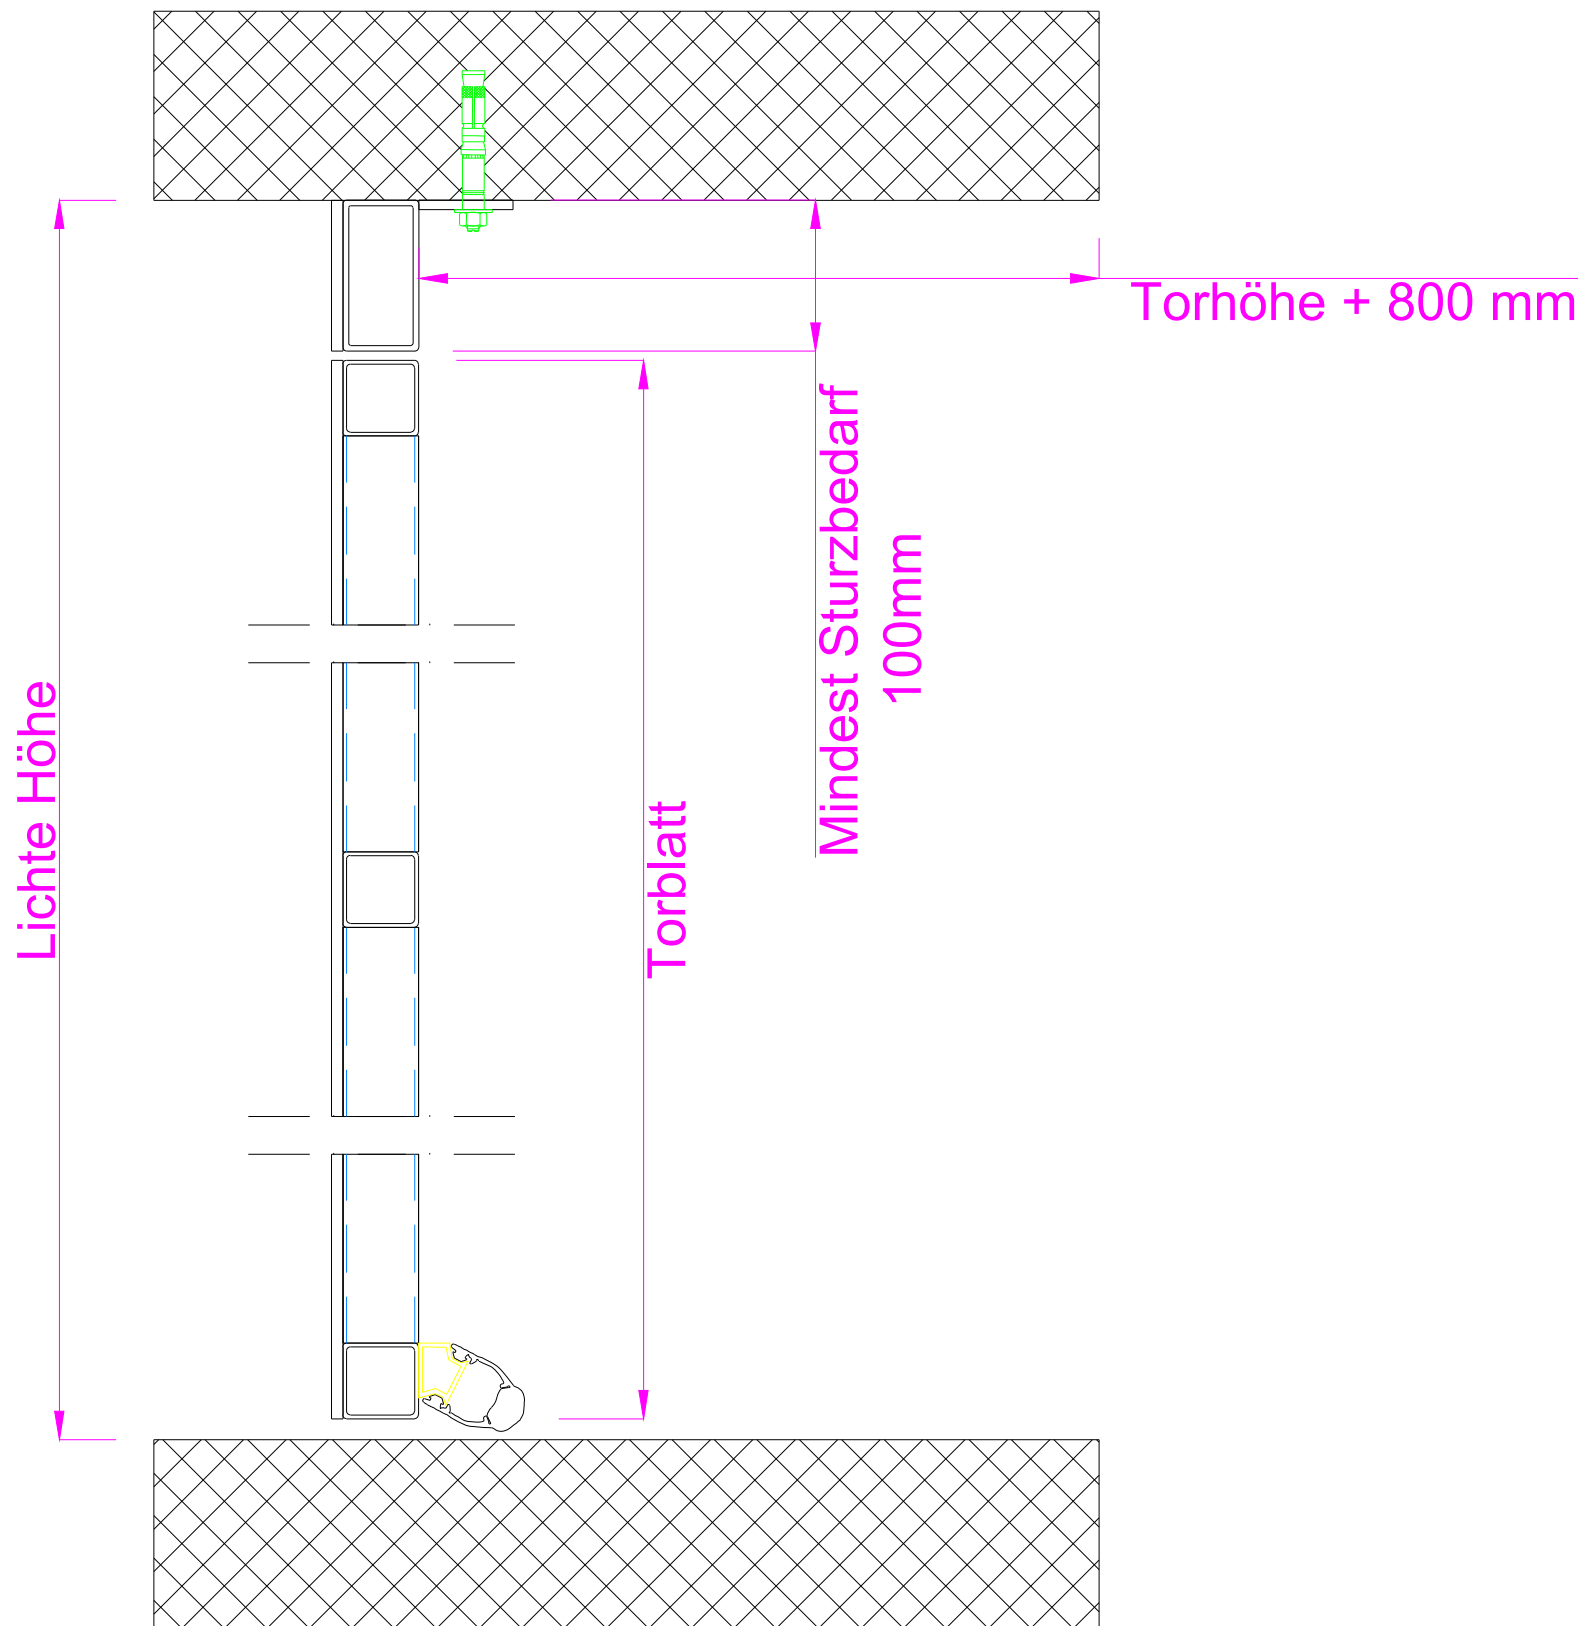

Hydrotool Kipptor HKT

Bedarf Sturz
Montage in der Leibung

Hydrotool Kipptor HKT

Bedarf Seite
Montage in der Leibung

HYDROTOOL AG

Garagentore · Automatik · Service
Hydraulik-Systeme und Wartung